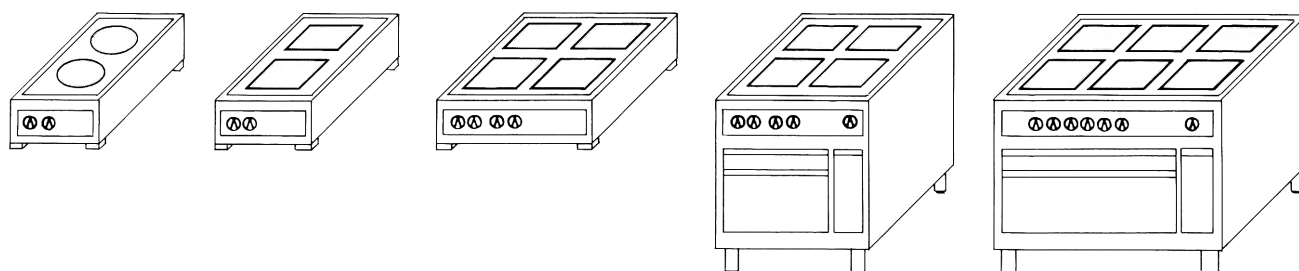

レンジバリエーション例

カムスイッチ各ポジション別出力(W)例

6段加熱コントロール

定格 消費電力(W)	ポジション					
	6	5	4	3	2	1
1500	1500	875	625	250	180	135
2000	2000	1150	850	300	220	175
2600	2600	1750	1300	450	340	240
2500	2500	1900	1100	800	460	260
3000	3000	2300	1350	950	560	310
3500	3500	2500	1700	800	550	350
4000	4000	2500	1500	1000	600	430

3段加熱コントロール

定格 消費電力(W)	ポジション		
	3	2	1
2500	2500	1250	625
3000	3000	1500	750
5000	5000	3334	1666
5000	5000	3333	835

※詳細は、タイプ別図面をご参照ください。

—電気・ガス機器を大きく広げる—

八欧機器株式会社

営業本部/工場 〒214-0013 神奈川県川崎市多摩区登戸新町31-4
TEL.044(934)1411(代) FAX.044(934)0456

本 社 〒167-0022 東京都杉並区下井草4-30-24

URL:<http://www.yaoh.co.jp>

代理店/販売店