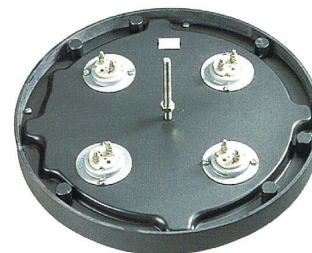

スプリングなし大型シリーズ

	サイズmm	消費電力(W)	入力電圧(V)	タイプNo.
φ	400	5000	200	12.40870.00_
□	400×400	6500	200	11.44870.00_
□	610×305	5000	440	11.63461.124