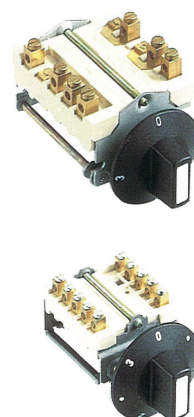

### グリドルシリーズ

	サイズmm	消費電力(W)	入力電圧(V)	タイプNo.
□	370×170	2500	200	15.31454.227
	610×305	5000	200	15.63471.11_

※いずれのシリーズもご要望の電力・電圧のタイプをご用意できます。

## EGOカムスイッチ / ダイヤル

ポジション(段数)	定格電流(A)	入力電圧(V)	タイプNo.
3	32	250	43.24216.000 (ダイヤル 524.753)
6	32	250	43.27232.000 (ダイヤル 524.755)
3	16	250	49.24215.000 (ダイヤル 524.058)
6	16	250	49.27215.000 (ダイヤル 524.051)