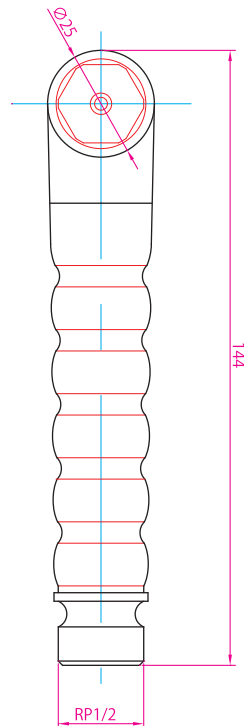

# オーブン用スプレーヘッド

レバー式／拡散タイプ

ボタン式／1点直射タイプ

## ホース

- ブレイドステンレスにPVCカバー付で衛生的
- スプレーヘッド側は回転ナット形状
- 長さは1.5mと2.0mをご用意致しております。