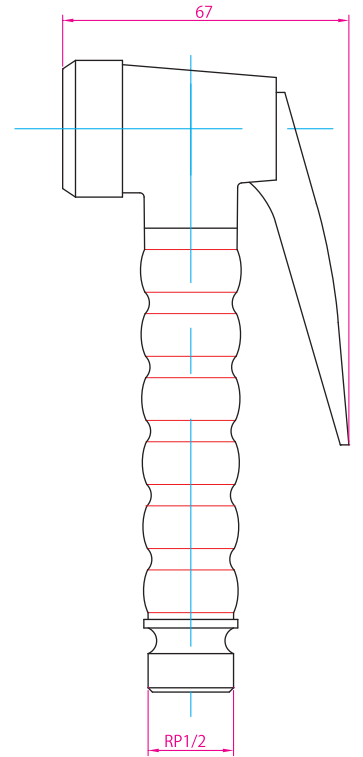

## 御社製品にヨーロッパデザインのシャワーリールを内蔵しませんか？

この製品はユニットになっておりますので簡単取付けでホースに引っ掛かってしまう問題も解決出来ます。  
厨房向けに設計されているので高い機能性と性能とデザインで、品質に厳しいヨーロッパメーカーにも採用されています。

# オーブン用スプレーヘッド

レバー式／拡散タイプ

ボタン式／1点直射タイプ

## ホース

- ブレイドステンレスにPVCカバー付で衛生的
- スプレーヘッド側は回転ナット形状
- 長さは1.5mと2.0mをご用意致しております。