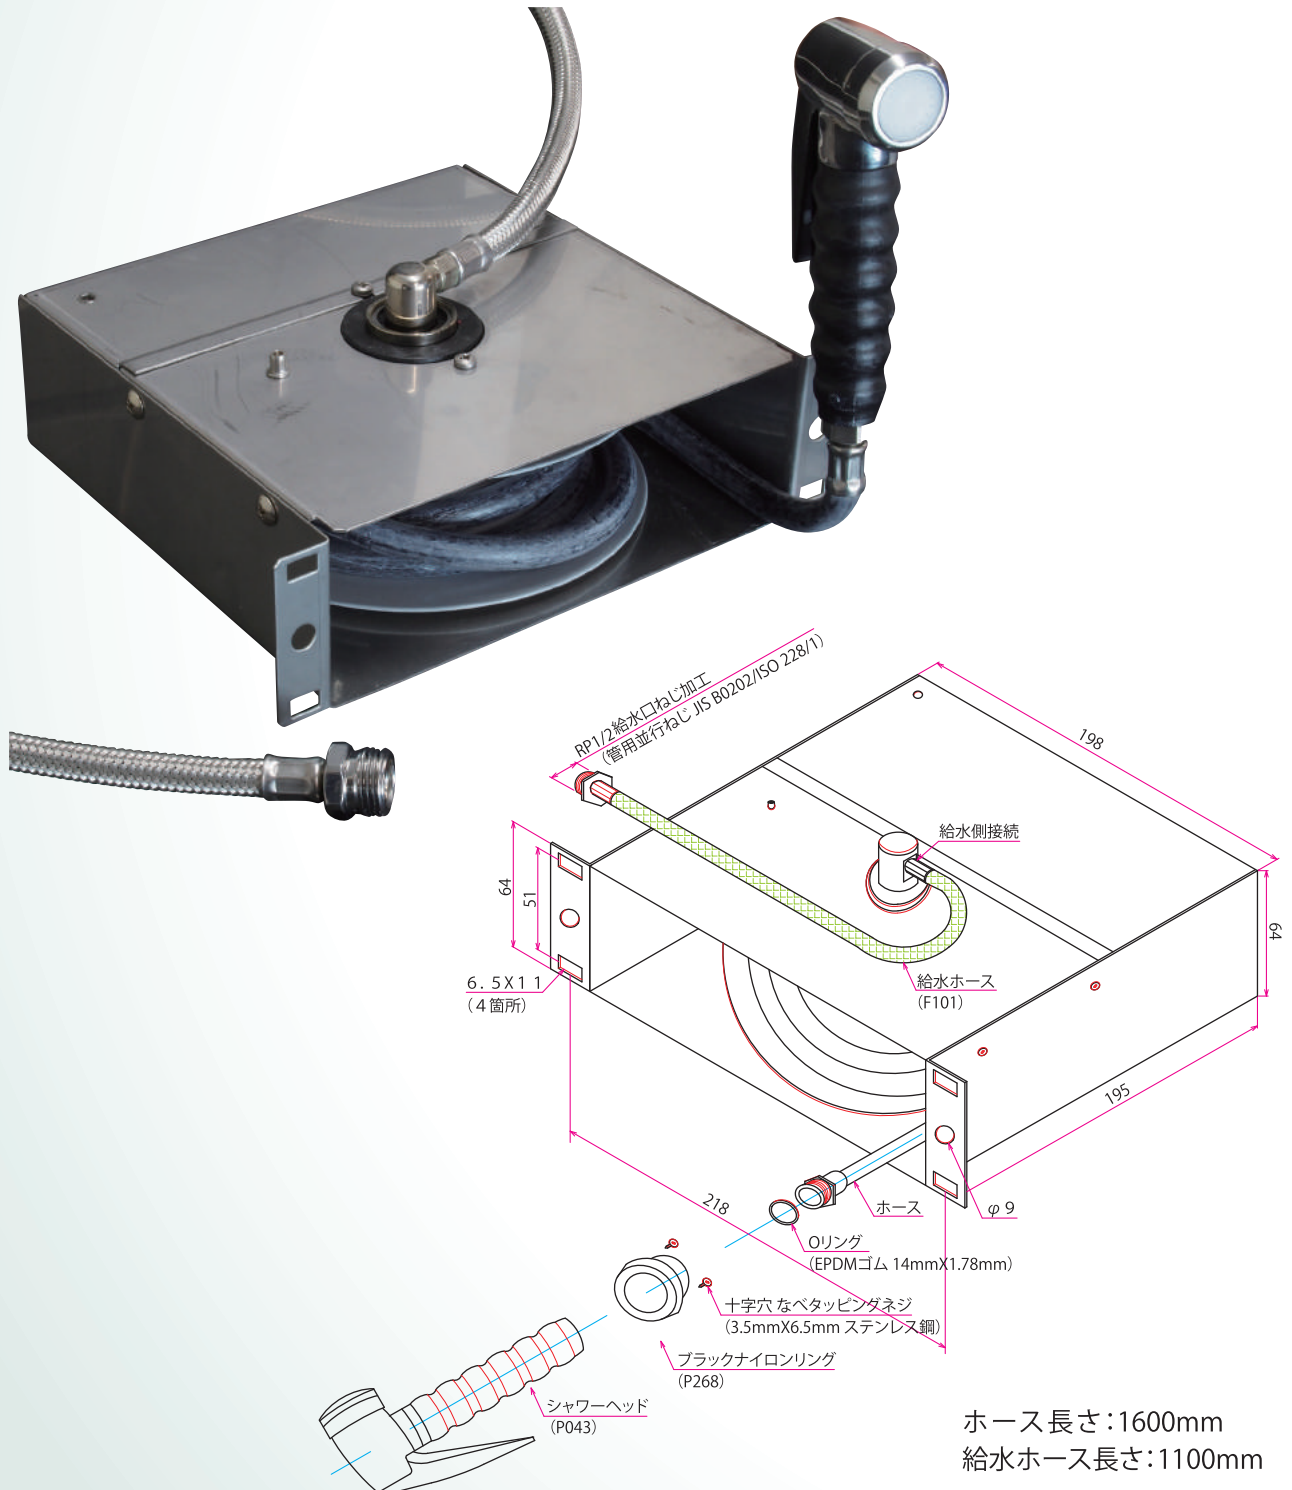

## 御社製品にヨーロッパデザインのシャワーリールを内蔵しませんか？

この製品はユニットになっておりますので簡単取付けでホースに引っ掛かってしまう問題も解決出来ます。  
厨房向けに設計されているので高い機能性と性能とデザインで、品質に厳しいヨーロッパメーカーにも採用されています。

### 特長

- ホースが格納されるので露出による汚れがなく衛生的です
- 機能的でありながら堅牢なシャワーハンドル
- ヨーロッパ生まれのスマートなデザインの中にも堅牢な作りは本物です
- 厨房内各種機器に取付け可能です

# オーブン用スプレーヘッド

レバー式／拡散タイプ

ボタン式／1点直射タイプ

## ホース

- ブレイドステンレスにPVCカバー付で衛生的
- スプレーヘッド側は回転ナット形状
- 長さは1.5mと2.0mをご用意致しております。