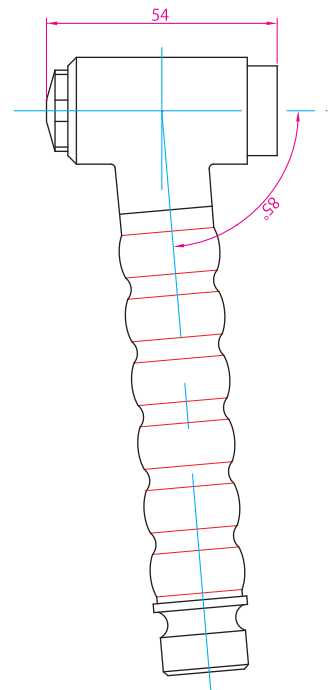

### 特長

- ホースが格納されるので露出による汚れがなく衛生的です
- 機能的でありながら堅牢なシャワーハンドル
- ヨーロッパ生まれのスマートなデザインの中にも堅牢な作りは本物です
- 厨房内各種機器に取付け可能です

# オーブン用スプレーヘッド

レバー式／拡散タイプ

ボタン式／1点直射タイプ

## ホース

- ブレイドステンレスにPVCカバー付で衛生的
- スプレーヘッド側は回転ナット形状
- 長さは1.5mと2.0mをご用意致しております。