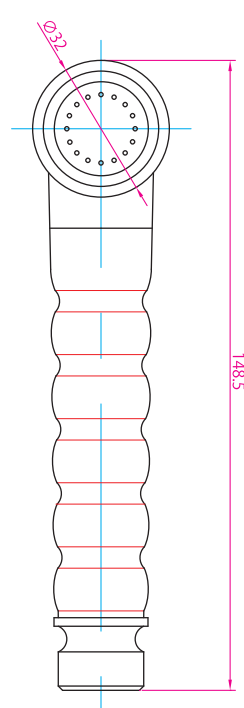

# オーブン用スプレーヘッド

レバー式／拡散タイプ

ボタン式／1点直射タイプ

## ホース

- ブレイドステンレスにPVCカバー付で衛生的
- スプレーヘッド側は回転ナット形状
- 長さは1.5mと2.0mをご用意致しております。