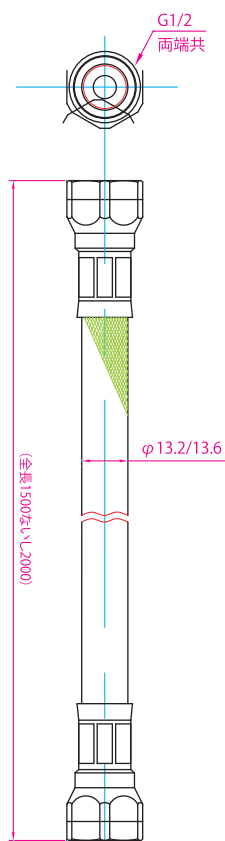

# ヨーロッパデザインのシャワーリール

# オーブン用スプレーヘッド

レバー式／拡散タイプ

ボタン式／1点直射タイプ

## ホース

- ブレイドステンレスにPVCカバー付で衛生的
- スプレーヘッド側は回転ナット形状
- 長さは1.5mと2.0mをご用意致しております。