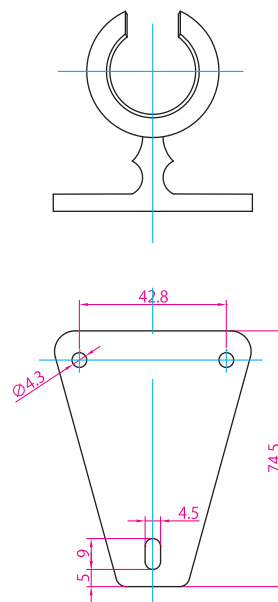

ホルダー

—電気・ガス機器を大きく広げる—

八欧機器株式会社

営業本部/工場 〒214-0013 神奈川県川崎市多摩区登戸新町31-4
TEL.044(934)1411(代) FAX.044(934)0456

本 社 〒167-0022 東京都杉並区下井草4-30-24

URL:<http://www.yaoh.co.jp>

代理店/販売店